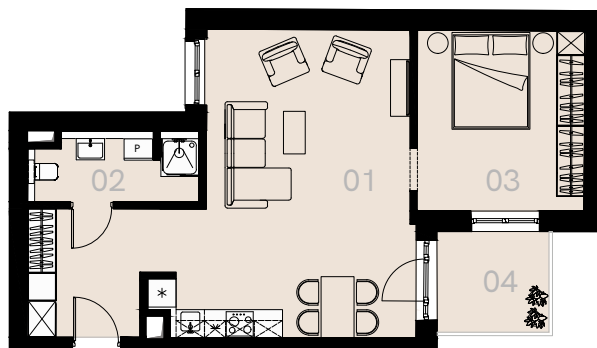

Wrzesińska 2

Warszawa

Apartament nr 40

Dwa pokoje (2+1)

56,59 m²

Piętro 3

Nr	Nazwa	Pow. / m ²
01	Pokój dzienny + aneks kuchenny	38,03
02	Łazienka + WC	5,03
03	Sypialnia	13,53
Powierzchnia użytkowa		56,59
04	Balkon	5,15

Meble nieoznaczone na białym na rzucie służą celom ilustracyjnym i nie wchodzi w skład wynajmowanego wyposażenia.

Piętro 3

A 40 — Love where you live

HOME
BY ZEITGEIST

home.re