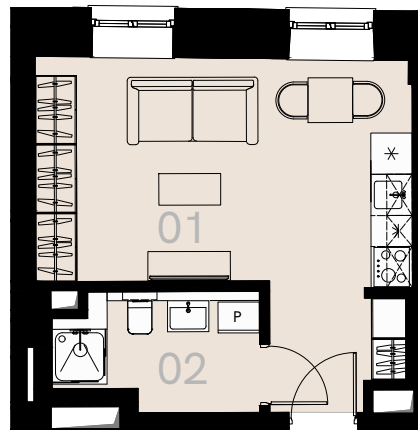

Wrzesińska 2

Warszawa

Apartment nr 26

Studio (1+1)

25,90 m²

Piętro 3

| Nr | Nazwa | Pow. / m ² |
|------------------------------|------------------------|-----------------------|
| 01 | Pokój + aneks kuchenny | 21,21 |
| 02 | Łazienka + WC | 4,69 |
| Powierzchnia użytkowa | | 25,90 |

Meble nieoznaczone na białym na rzucie służą celom ilustracyjnym i nie wchodzi w skład wynajmowanego wyposażenia.

Piętro 3

A 26 — Love where you live

HOME
BY ZEITGEIST

home.re