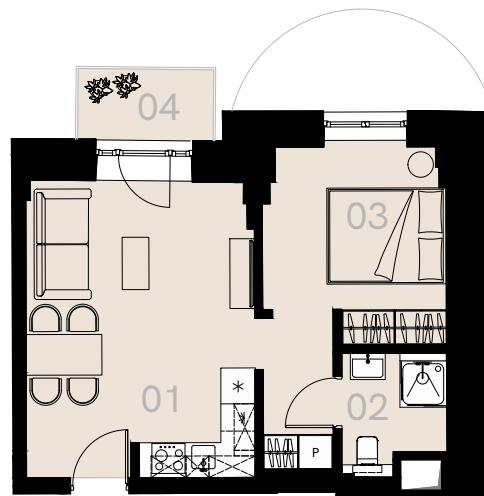

Wrzesińska 2

Warszawa

Apartament nr 25

Dwa pokoje (2+1)

35,94 m²

Piętro 3

Nr	Nazwa	Pow. / m ²
01	Pokój dzienny + aneks kuchenny	22,85
02	Łazienka + WC	3,51
03	Sypialnia	9,58
Powierzchnia użytkowa		35,94
04	Balkon	2,66

Meble nieoznaczone na białym tle rzucie służą celom ilustracyjnym i nie wchodzi w skład wynajmowanego wyposażenia.

Piętro 3

A 25 — Love where you live

HOME
BY ZEITGEIST

home.re