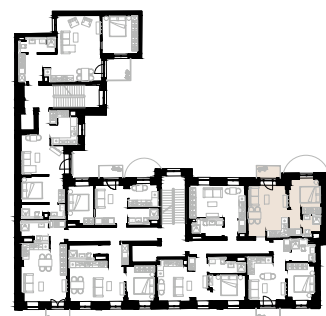

Wrzesińska 2

Warszawa

Apartament nr 25

Dwa pokoje (2+1)

35,94 m²

Piętro 3

Nr	Nazwa	Pow. / m ²
01	Pokój dzienny + aneks kuchenny	22,85
02	Łazienka + WC	3,51
03	Sypialnia	9,58
Powierzchnia użytkowa		35,94
04	Balkon	2,66

Meble nieoznaczone na białym tle rzucie służą celom ilustracyjnym i nie wchodzi w skład wynajmowanego wyposażenia.

Piętro 3

A 25 — Love where you live

HOME
BY ZEITGEIST

home.re