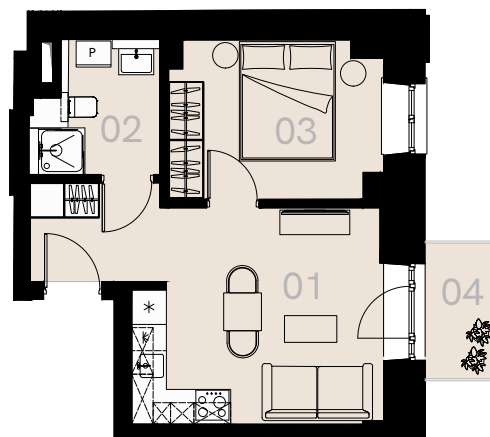

Wrzesińska 2

Warszawa

Apartament nr 24

Dwa pokoje (2+1)

32,65 m²

Piętro 3

Nr	Nazwa	Pow. / m ²
01	Pokój dzienny + aneks kuchenny	18,76
02	Łazienka + WC	4,56
03	Sypialnia	9,33
Powierzchnia użytkowa		32,65
04	Balkon	2,67

Meble nieoznaczone na białym tle rzucie służą celom ilustracyjnym i nie wchodzi w skład wynajmowanego wyposażenia.

Piętro 3

A 24 — Love where you live

HOME
BY ZEITGEIST

home.re