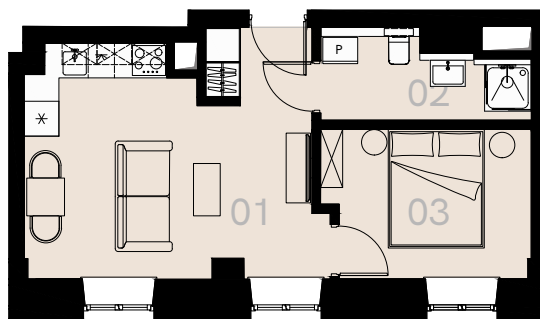

Wrzesińska 2

Warszawa

Apartament nr 23

Dwa pokoje (2+1)

33,02 m²

Piętro 3

| Nr | Nazwa | Pow. / m ² |
|------------------------------|--------------------------------|-----------------------|
| 01 | Pokój dzienny + aneks kuchenny | 19,49 |
| 02 | Łazienka + WC | 4,86 |
| 03 | Sypialnia | 8,67 |
| Powierzchnia użytkowa | | 33,02 |

Meble nieoznaczone na biało na rzucie służą celom ilustracyjnym i nie wchodzi w skład wynajmowanego wyposażenia.

Piętro 3

A 23 — Love where you live

HOME
BY ZEITGEIST

home.re