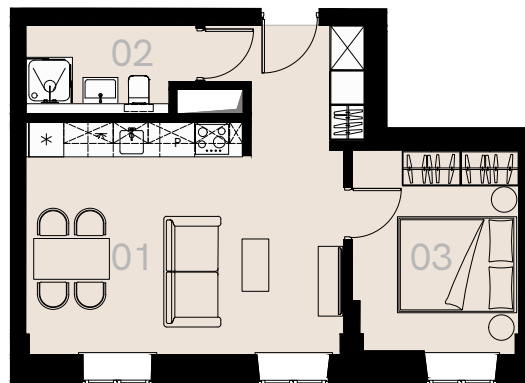

Wrzesińska 2

Warszawa

Apartament nr 22

Dwa pokoje (2+1)

38,99 m²

Piętro 3

Nr	Nazwa	Pow. / m ²
01	Pokój dzienny + aneks kuchenny	25,12
02	Łazienka + WC	4,19
03	Sypialnia	9,68
Powierzchnia użytkowa		38,99

Meble nieoznaczone na białym na rzucie służą celom ilustracyjnym i nie wchodzi w skład wynajmowanego wyposażenia.

Piętro 3

A 22 — Love where you live

HOME
BY ZEITGEIST

home.re