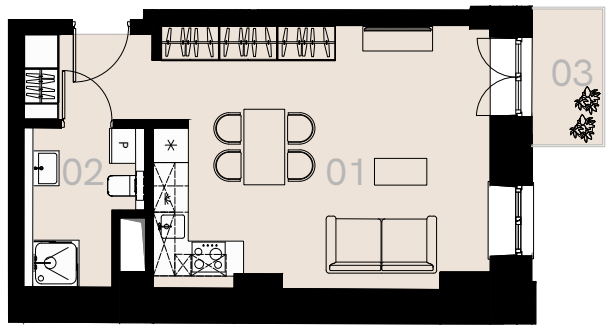

Wrzesińska 2

Warszawa

Apartament nr 21 — Studio (1+1) — 33,43 m² — Piętro 3

Nr	Nazwa	Pow. / m ²
01	Pokój + aneks kuchenny	28,21
02	Łazienka + WC	5,22
Powierzchnia użytkowa		33,43
03	Balkon	2,67

Meble nieoznaczone na biało na rzucie służą celom ilustracyjnym i nie wchodzi w skład wynajmowanego wyposażenia.

Piętro 3

home.re

A 21 — Love where you live