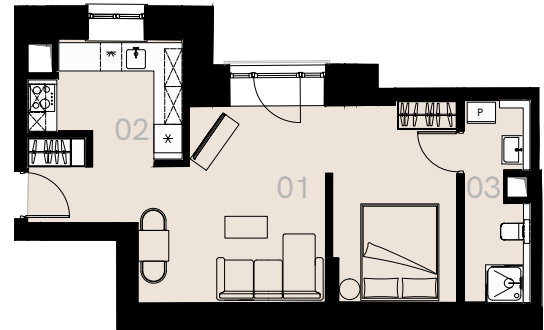

Wrzesińska 2

Warszawa

Apartament nr 39

Dwa pokoje (2+1)

42,94 m²

Piętro 2

Nr	Nazwa	Pow. / m ²
01	Pokój	29,99
02	Kuchnia	7,04
03	Łazienka + WC	5,91
Powierzchnia użytkowa		42,94

Meble nieoznaczone na biało na rzucie służą celom ilustracyjnym i nie wchodzi w skład wynajmowanego wyposażenia.

Piętro 2

A 39 — Love where you live

HOME
BY ZEITGEIST

home.re