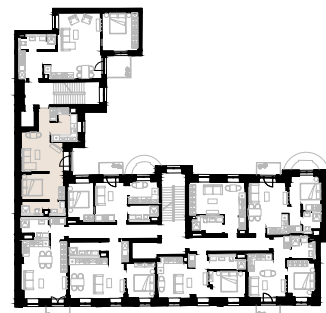

Wrzesińska 2

Warszawa

Apartament nr 39

Dwa pokoje (2+1)

42,94 m²

Piętro 2

Nr	Nazwa	Pow. / m ²
01	Pokój	29,99
02	Kuchnia	7,04
03	Łazienka + WC	5,91
Powierzchnia użytkowa		42,94

Meble nieoznaczone na biało na rzucie służą celom ilustracyjnym i nie wchodzi w skład wynajmowanego wyposażenia.

Piętro 2

A 39 — Love where you live

HOME
BY ZEITGEIST

home.re