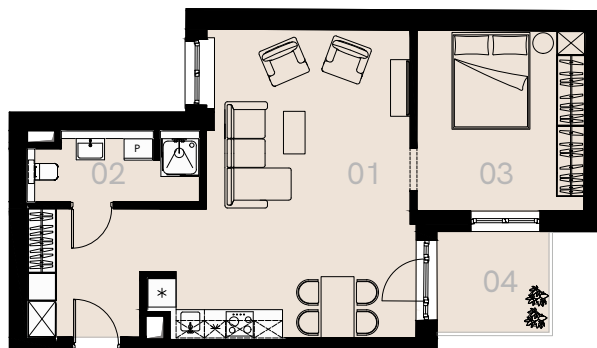

Wrzesińska 2

Warszawa

Apartament nr 38

Dwa pokoje (2+1)

56,51 m²

Piętro 2

Nr	Nazwa	Pow. / m ²
01	Pokój dzienny + aneks kuchenny	37,98
02	Łazienka + WC	5,02
03	Sypialnia	13,51
Powierzchnia użytkowa		56,51
03	Balkon	5,15

Meble nieoznaczone na białym na rzucie służą celom ilustracyjnym i nie wchodzi w skład wynajmowanego wyposażenia.

Piętro 2

A 38 — Love where you live

HOME
BY ZEITGEIST

home.re