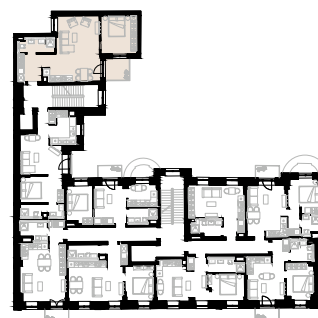

Wrzesińska 2

Warszawa

Apartament nr 38

Dwa pokoje (2+1)

56,51 m²

Piętro 2

Nr	Nazwa	Pow. / m ²
01	Pokój dzienny + aneks kuchenny	37,98
02	Łazienka + WC	5,02
03	Sypialnia	13,51
Powierzchnia użytkowa		56,51
03	Balkon	5,15

Meble nieoznaczone na białym na rzucie służą celom ilustracyjnym i nie wchodzi w skład wynajmowanego wyposażenia.

Piętro 2

A 38 — Love where you live

HOME
BY ZEITGEIST

home.re