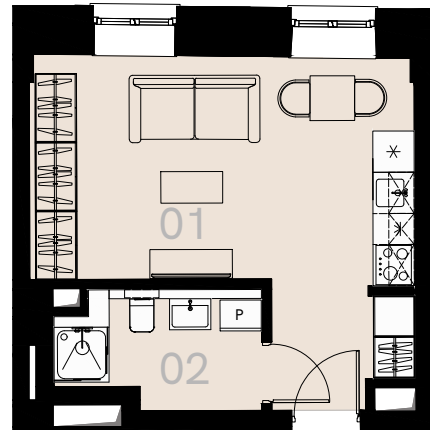

Wrzesińska 2

Warszawa

Apartment nr 19

Studio (1+1)

25,97 m²

Piętro 2

Nr	Nazwa	Pow. / m ²
01	Pokój + aneks kuchenny	21,25
02	Łazienka + WC	4,72
Powierzchnia użytkowa		25,97

Meble nieoznaczone na białym tle na rzucie służą celom ilustracyjnym i nie wchodzi w skład wynajmowanego wyposażenia.

Piętro 2

A 19 — Love where you live

HOME
BY ZEITGEIST

home.re