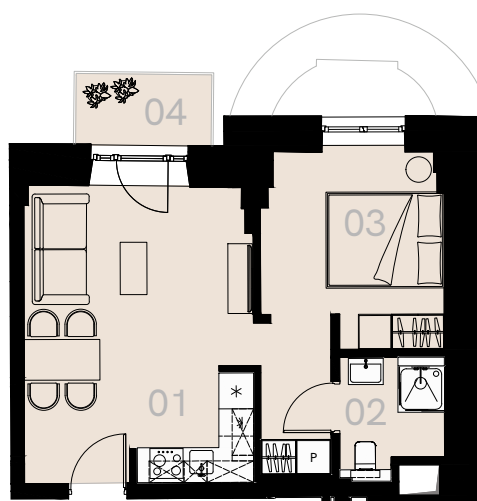

Wrzesińska 2

Warszawa

Apartament nr 18

Dwa pokoje (2+1)

36,18 m²

Piętro 2

Nr	Nazwa	Pow. / m ²
01	Pokój dzienny + aneks kuchenny	22,91
02	Łazienka + WC	3,54
03	Sypialnia	9,73
Powierzchnia użytkowa		36,18
04	Balkon	2,66

Meble nieoznaczone na białym tle rzucie służą celom ilustracyjnym i nie wchodzi w skład wynajmowanego wyposażenia.

Piętro 2

A 18 — Love where you live

HOME
BY ZEITGEIST

home.re