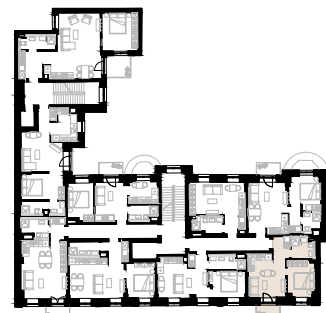

Wrzesińska 2

Warszawa

Apartament nr 17

Dwa pokoje (2+1)

32,76 m²

Piętro 2

Nr	Nazwa	Pow. / m ²
01	Pokój dzienny + aneks kuchenny	18,79
02	Łazienka + WC	4,56
03	Sypialnia	9,41
Powierzchnia użytkowa		32,76
04	Balkon	2,67

Meble nieoznaczone na białym rzucie służą celom ilustracyjnym i nie wchodzi w skład wynajmowanego wyposażenia.

Piętro 2

A 17 — Love where you live

HOME
BY ZEITGEIST

home.re