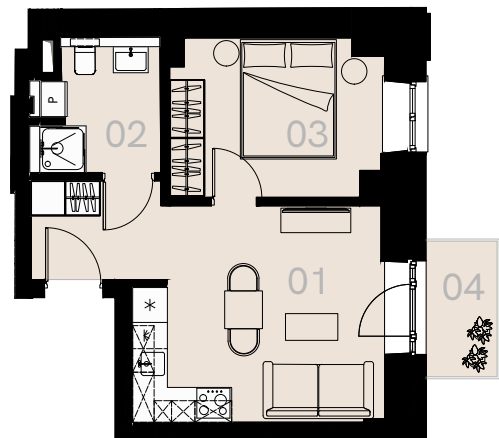

Wrzesińska 2

Warszawa

Apartament nr 17

Dwa pokoje (2+1)

32,76 m²

Piętro 2

Nr	Nazwa	Pow. / m ²
01	Pokój dzienny + aneks kuchenny	18,79
02	Łazienka + WC	4,56
03	Sypialnia	9,41
Powierzchnia użytkowa		32,76
04	Balkon	2,67

Meble nieoznaczone na białym rzucie służą celom ilustracyjnym i nie wchodzi w skład wynajmowanego wyposażenia.

Piętro 2

A 17 — Love where you live

HOME
BY ZEITGEIST

home.re