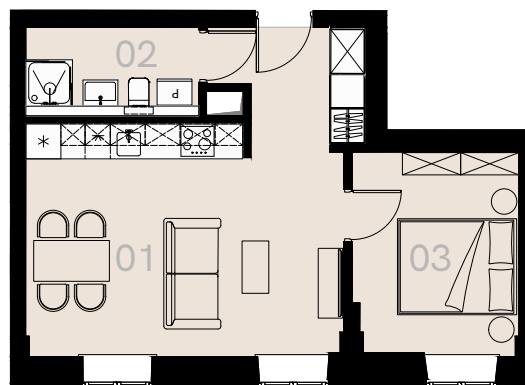

Wrzesińska 2

Warszawa

Apartment nr 15

Dwa pokoje (2+1)

39,40 m²

Piętro 2

Nr	Nazwa	Pow. / m ²
01	Pokój dzienny + aneks kuchenny	25,20
02	Łazienka + WC	4,53
03	Sypialnia	9,67
Powierzchnia użytkowa		39,40

Meble nieoznaczone na białym na rzucie służą celom ilustracyjnym i nie wchodzi w skład wynajmowanego wyposażenia.

Piętro 2

A 15 — Love where you live

HOME
BY ZEITGEIST

home.re