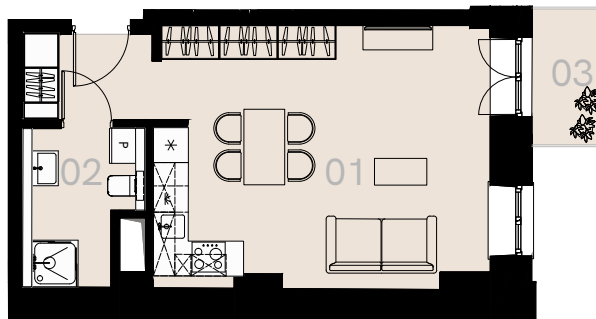

Wrzesińska 2

Warszawa

Apartament nr 14

Studio (1+1)

33,84 m²

Piętro 2

Nr	Nazwa	Pow. / m ²
01	Pokój + aneks kuchenny	28,66
02	Łazienka + WC	5,18
Powierzchnia użytkowa		33,84
03	Balkon	2,67

Meble nieoznaczone na białym na rzucie służą celom ilustracyjnym i nie wchodzi w skład wynajmowanego wyposażenia.