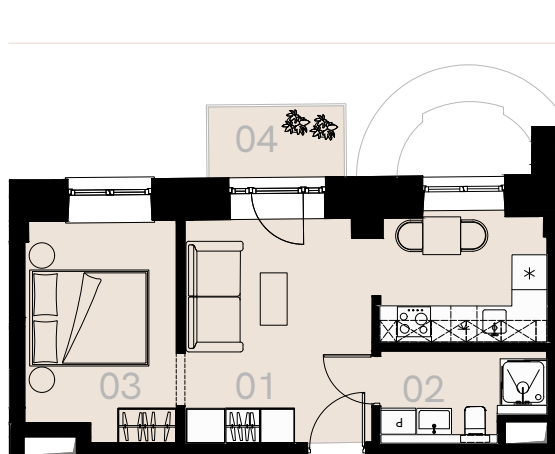

Wrzesińska 2

Warszawa

Apartament nr 13

Dwa pokoje (2+1)

31,44 m²

Piętro 2

Nr	Nazwa	Pow. / m ²
01	Pokój dzienny + aneks kuchenny	18,04
02	Łazienka + WC	4,15
03	Sypialnia	9,25
Powierzchnia użytkowa		31,44
04	Balkon	2,67

Meble nieoznaczone na białym na rzucie służą celom ilustracyjnym i nie wchodzi w skład wynajmowanego wyposażenia.

Piętro 2

A 13 — Love where you live

HOME
BY ZEITGEIST

home.re