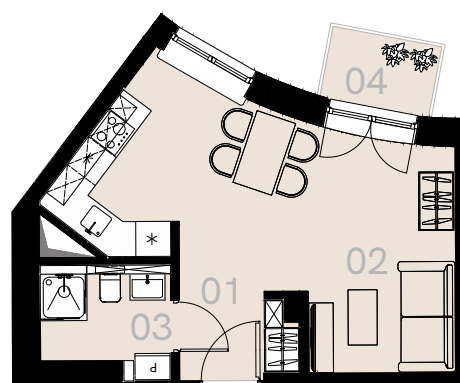

Wrzesińska 2A

Warszawa

Apartament nr 70

Studio (1+1)

29,96 m²

Piętro 7

Nr	Nazwa	Pow. / m ²
01	Hol	2,88
02	Pokój + aneks kuchenny	23,10
03	Łazienka + WC	3,98
Powierzchnia użytkowa		29,96
04	Balkon	2,16

Meble nieoznaczone na biało na rzucie służą celom ilustracyjnym i nie wchodzi w skład wynajmowanego wyposażenia.

Piętro 7

A 70 — Love where you live

HOME
BY ZEITGEIST

home.re