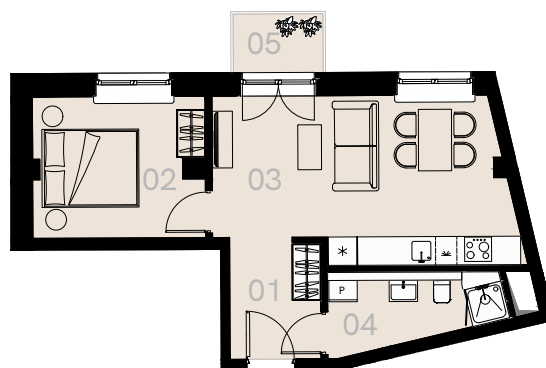

Wrzesińska 2A

Warszawa

Apartament nr 69

Dwa pokoje (2+1)

41,76 m²

Piętro 7

Nr	Nazwa	Pow. / m ²
01	Hol	4,81
02	Sypialnia	10,41
03	Pokój dzienny + aneks kuchenny	21,19
04	Łazienka + WC	5,35
Powierzchnia użytkowa		41,76
05	Balkon	2,16

Meble nieoznaczone na biało na rzucie służą celom ilustracyjnym i nie wchodzi w skład wynajmowanego wyposażenia.

Piętro 7

A 69 — Love where you live

HOME
BY ZEITGEIST

home.re