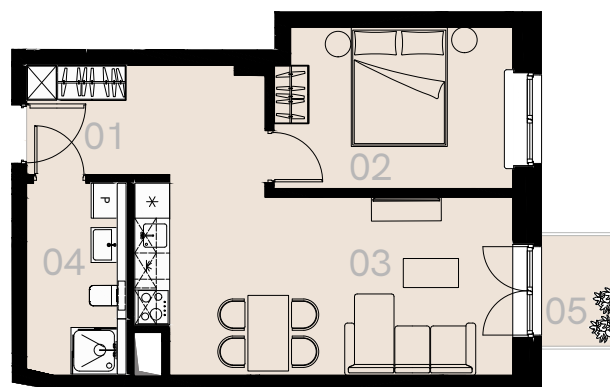

Wrzesińska 2A

Warszawa

Apartament nr 67

Dwa pokoje (2+1)

44,56 m²

Piętro 7

Nr	Nazwa	Pow. / m ²
01	Hol	4,64
02	Sypialnia	11,25
03	Pokój dzienny + aneks kuchenny	23,07
04	Łazienka + WC	5,60
Powierzchnia użytkowa		44,56
05	Balkon	2,16

Meble nieoznaczone na biało na rzucie służą celom ilustracyjnym i nie wchodzą w skład wynajmowanego wyposażenia.

Piętro 7

A 67 — Love where you live

HOME
BY ZEITGEIST

home.re