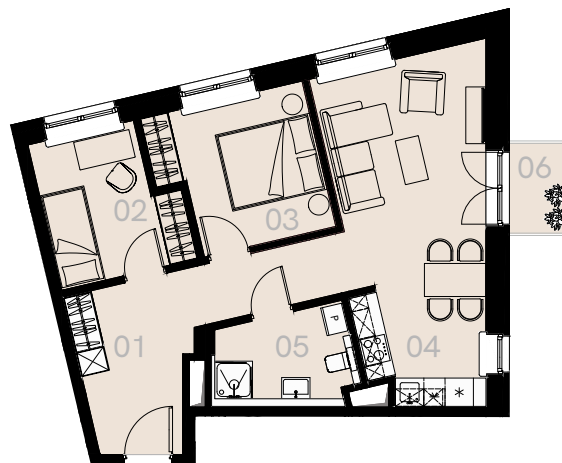

Wrzesińska 2A

Warszawa

Apartament nr 66

Trzy pokoje (3+1)

58,82 m²

Piętro 7

Nr	Nazwa	Pow. / m ²
01	Hol	8,38
02	Sypialnia	8,26
03	Sypialnia	10,02
04	Pokój dzienny + aneks kuchenny	26,56
05	Łazienka + WC	5,60
Powierzchnia użytkowa		58,82
06	Balkon	2,16

Meble nieoznaczone na biało na rzucie służą celom ilustracyjnym i nie wchodzi w skład wynajmowanego wyposażenia.

Piętro 7

A 66 — Love where you live

HOME
BY ZEITGEIST

home.re