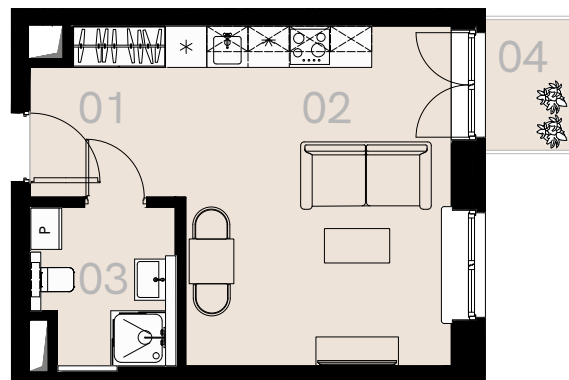

Wrzesińska 2A

Warszawa

Apartament nr 65

Studio (1+1)

29,03 m²

Piętro 7

Nr	Nazwa	Pow. / m ²
01	Hol	5,24
02	Pokój + aneks kuchenny	19,16
03	Łazienka + WC	4,63
Powierzchnia użytkowa		29,03
04	Balkon	2,16

Meble nieoznaczone na białym tle rzucie służą celom ilustracyjnym i nie wchodzi w skład wynajmowanego wyposażenia.

Piętro 7

A 65 — Love where you live

HOME
BY ZEITGEIST

home.re