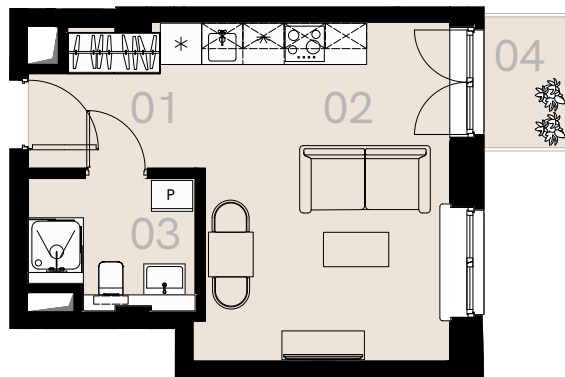

Wrzesińska 2A

Warszawa

Apartament nr 64

Studio (1+1)

26,84 m²

Piętro 7

Nr	Nazwa	Pow. / m ²
01	Hol	4,89
02	Pokój + aneks kuchenny	17,62
03	Łazienka + WC	4,33
Powierzchnia użytkowa		26,84
04	Balkon	2,16

Meble nieoznaczone na białym na rzucie służą celom ilustracyjnym i nie wchodzi w skład wynajmowanego wyposażenia.

Piętro 7

A 64 — Love where you live

HOME
BY ZEITGEIST

home.re