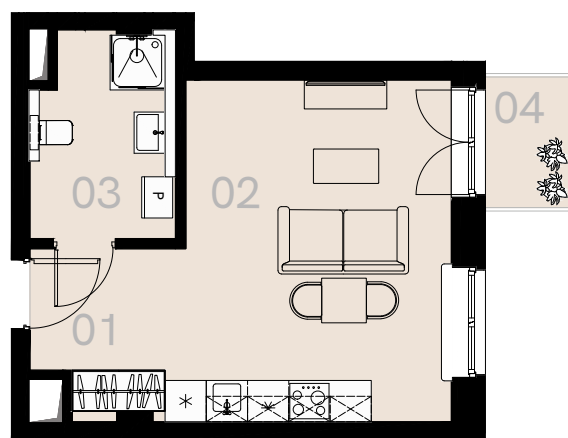

Wrzesińska 2A

Warszawa

Apartament nr 63

Studio (1+1)

30,41 m²

Piętro 7

Nr	Nazwa	Pow. / m ²
01	Hol	5,16
02	Pokój + aneks kuchenny	19,21
03	Łazienka + WC	6,04
Powierzchnia użytkowa		30,41
04	Balkon	2,16

Mebłe nieoznaczone na biało na rzucie służą celom ilustracyjnym i nie wchodzi w skład wynajmowanego wyposażenia.