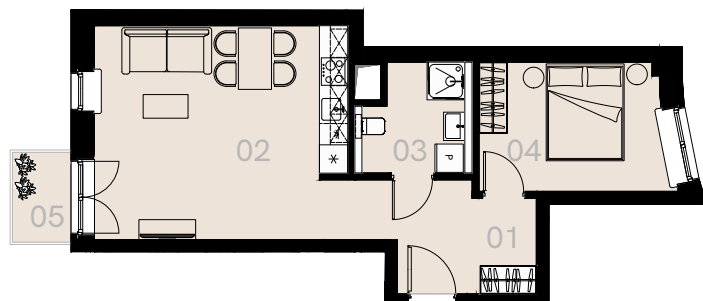

Wrzesińska 2A

Warszawa

Apartament nr 62

Dwa pokoje (2+1)

48,02 m²

Piętro 7

Nr	Nazwa	Pow. / m ²
01	Hol	8,66
02	Pokój dzienny + aneks kuchenny	23,39
03	Łazienka + WC	5,23
04	Sypialnia	10,74
Powierzchnia użytkowa		48,02
05	Balkon	2,16

Meble nieoznaczone na biało na rzucie służą celom ilustracyjnym i nie wchodzą w skład wynajmowanego wyposażenia.

Piętro 7

A 62 — Love where you live

HOME
BY ZEITGEIST

home.re