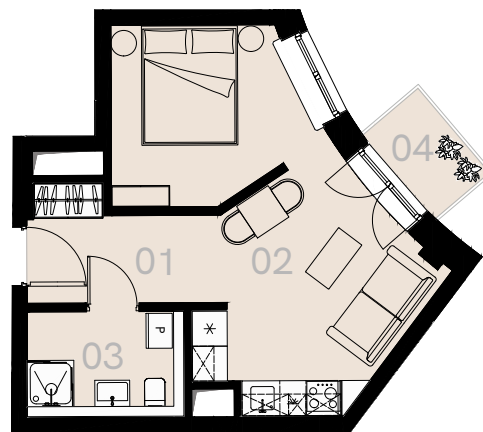

## Warszawa

Apartament nr 61

Studio (1+1)

32,90 m<sup>2</sup>

Piętro 7

Nr	Nazwa	Pow. / m <sup>2</sup>
01	Hol	5,59
02	Pokój + aneks kuchenny	22,45
03	Łazienka + WC	4,86
<b>Powierzchnia użytkowa</b>		<b>32,90</b>
04	Balkon	2,19

Meble nieoznaczone na biało na rzucie służą celom ilustracyjnym i nie wchodzi w skład wynajmowanego wyposażenia.

Piętro 7

A 61 — Love where you live

**HOME**  
BY ZEITGEIST

home.re