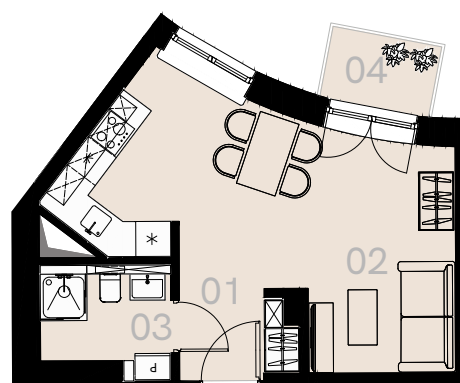

Wrzesińska 2A

Warszawa

Apartament nr 50

Studio (1+1)

29,76 m²

Piętro 5

Nr	Nazwa	Pow. / m ²
01	Hol	2,96
02	Pokój + aneks kuchenny	22,84
03	Łazienka + WC	3,96
Powierzchnia użytkowa		29,76
04	Balkon	2,16

Meble nieoznaczone na biało na rzucie służą celom ilustracyjnym i nie wchodzi w skład wynajmowanego wyposażenia.

Piętro 5

A 50 — Love where you live

HOME
BY ZEITGEIST

home.re