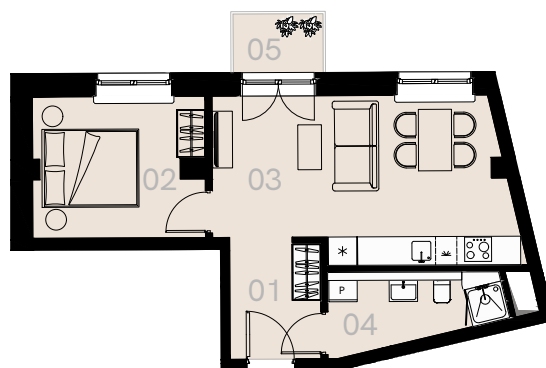

Wrzesińska 2A

Warszawa

Apartament nr 49

Dwa pokoje (2+1)

41,83 m²

Piętro 5

Nr	Nazwa	Pow. / m ²
01	Hol	4,86
02	Sypialnia	10,56
03	Pokój dzienny + aneks kuchenny	21,10
04	Łazienka + WC	5,31
Powierzchnia użytkowa		41,83
05	Balkon	2,16

Meble nieoznaczone na biało na rzucie służą celom ilustracyjnym i nie wchodzi w skład wynajmowanego wyposażenia.

Piętro 5

A 49 — Love where you live

HOME
BY ZEITGEIST

home.re