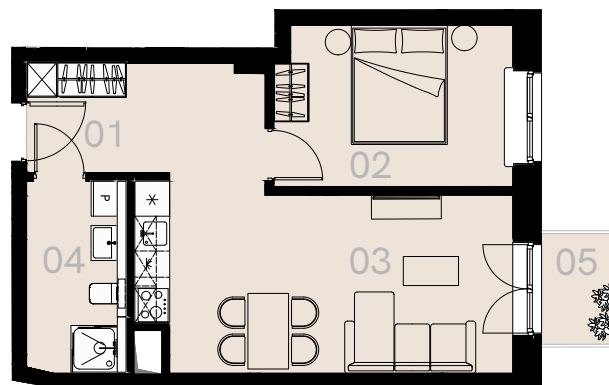

Wrzesińska 2A

Warszawa

Apartament nr 47

Dwa pokoje (2+1)

44,29 m²

Piętro 5

Nr	Nazwa	Pow. / m ²
01	Hol	4,59
02	Sypialnia	11,28
03	Pokój dzienny + aneks kuchenny	22,80
04	Łazienka + WC	5,62
Powierzchnia użytkowa		44,29
05	Balkon	2,16

Meble nieoznaczone na białym na rzucie służą celom ilustracyjnym i nie wchodzi w skład wynajmowanego wyposażenia.

Piętro 5

A 47 — Love where you live

HOME
BY ZEITGEIST

home.re