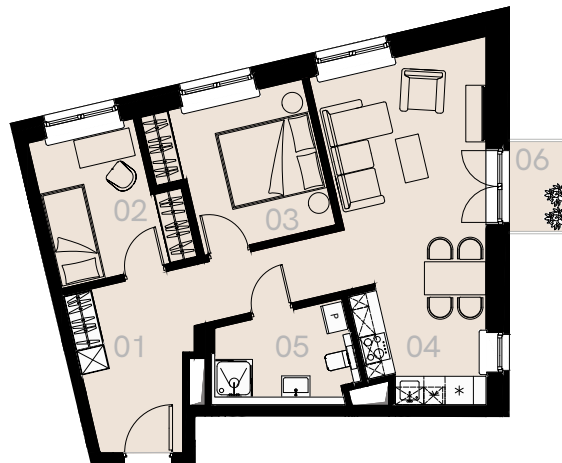

Wrzesińska 2A

Warszawa

Apartament nr 46

Trzy pokoje (3+1)

58,58 m²

Piętro 5

Nr	Nazwa	Pow. / m ²
01	Hol	8,30
02	Sypialnia	8,25
03	Sypialnia	10,02
04	Pokój dzienny + aneks kuchenny	26,46
05	Łazienka + WC	5,55
Powierzchnia użytkowa		58,58
06	Balkon	2,16

Meble nieoznaczone na biało na rzucie służą celom ilustracyjnym i nie wchodzi w skład wynajmowanego wyposażenia.

Piętro 5

A 46 — Love where you live

HOME
BY ZEITGEIST

home.re