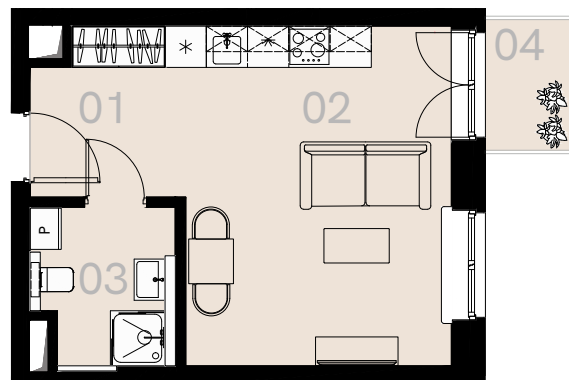

Wrzesińska 2A

Warszawa

Apartament nr 45

Studio (1+1)

28,95 m²

Piętro 5

Nr	Nazwa	Pow. / m ²
01	Hol	5,27
02	Pokój + aneks kuchenny	19,10
03	Łazienka + WC	4,58
Powierzchnia użytkowa		28,95
04	Balkon	2,16

Mebłe nieoznaczone na biało na rzucie służą celom ilustracyjnym i nie wchodzą w skład wynajmowanego wyposażenia.