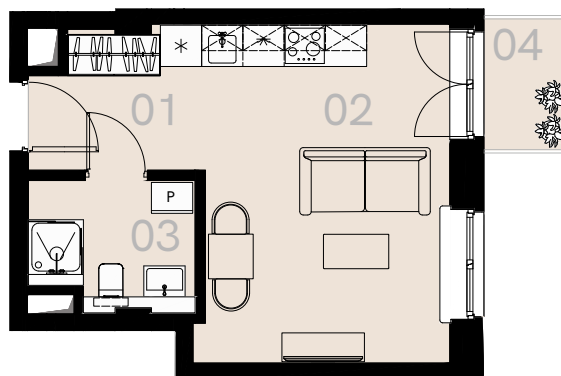

Wrzesińska 2A

Warszawa

Apartament nr 44

Studio (1+1)

26,82 m²

Piętro 5

Nr	Nazwa	Pow. / m ²
01	Hol	4,88
02	Pokój + aneks kuchenny	17,67
03	Łazienka + WC	4,27
Powierzchnia użytkowa		26,82
04	Balkon	2,16

Meble nieoznaczone na białym tle rzucie służą celom ilustracyjnym i nie wchodzi w skład wynajmowanego wyposażenia.