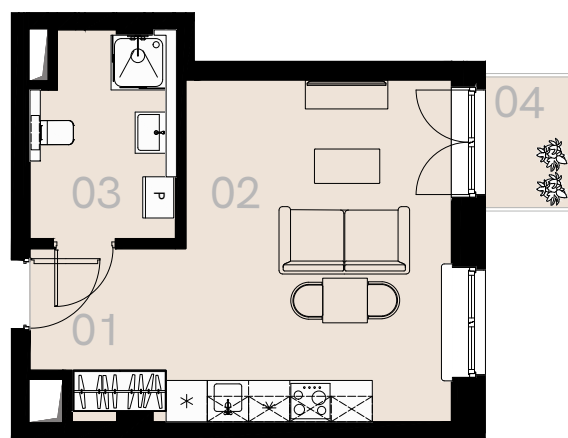

Wrzesińska 2A

Warszawa

Apartament nr 43

Studio (1+1)

30,41 m²

Piętro 5

Nr	Nazwa	Pow. / m ²
01	Hol	5,13
02	Pokój + aneks kuchenny	19,25
03	Łazienkowy + WC	6,03
Powierzchnia użytkowa		30,41
04	Balkon	2,16

Meble nieoznaczone na biało na rzucie służą celom ilustracyjnym i nie wchodzi w skład wynajmowanego wyposażenia.