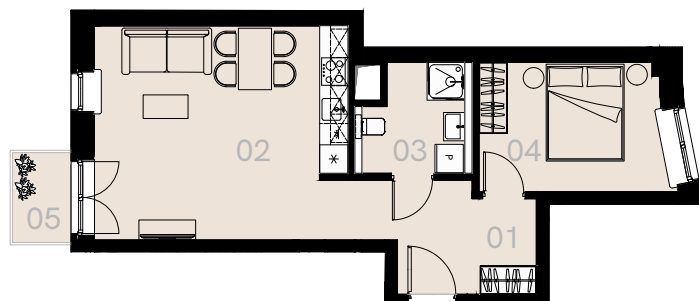

Wrzesińska 2A

Warszawa

Apartament nr 42

Dwa pokoje (2+1)

47,83 m²

Piętro 5

Nr	Nazwa	Pow. / m ²
01	Hol	8,51
02	Pokój dzienny + aneks kuchenny	23,39
03	Łazienka + WC	5,16
04	Sypialnia	10,77
Powierzchnia użytkowa		47,83
05	Balkon	2,16

Meble nieoznaczone na biało na rzucie służą celom ilustracyjnym i nie wchodzą w skład wynajmowanego wyposażenia.

Piętro 5

A 42 — Love where you live

HOME
BY ZEITGEIST

home.re