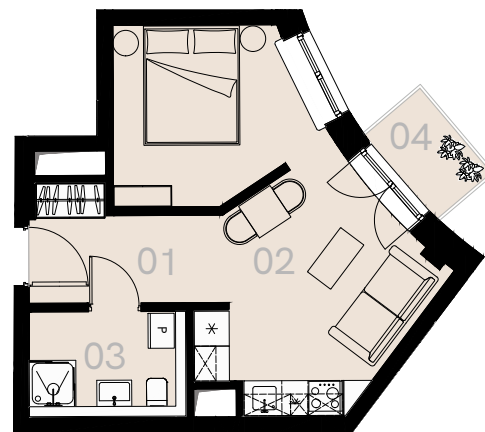

Wrzesińska 2A

Warszawa

Apartament nr 41

Studio (1+1)

33,06 m²

Piętro 5

Nr	Nazwa	Pow. / m ²
01	Hol	5,59
02	Pokój + aneks kuchenny	22,62
03	Łazienka + WC	4,85
Powierzchnia użytkowa		33,06
04	Balkon	2,19

Meble nieoznaczone na białym na rzucie służą celom ilustracyjnym i nie wchodzi w skład wynajmowanego wyposażenia.