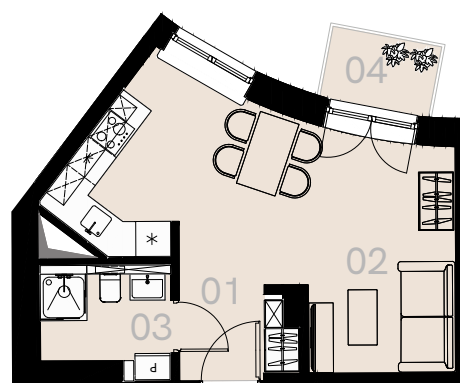

Wrzesińska 2A

Warszawa

Apartament nr 20

Studio (1+1)

29,66 m²

Piętro 2

Nr	Nazwa	Pow. / m ²
01	Hol	3,04
02	Pokój + aneks kuchenny	22,65
03	Łazienka + WC	3,97
Powierzchnia użytkowa		29,66
04	Balkon	2,16

Meble nieoznaczone na biało na rzucie służą celom ilustracyjnym i nie wchodzi w skład wynajmowanego wyposażenia.

Piętro 2

A 20 — Love where you live

HOME
BY ZEITGEIST

home.re