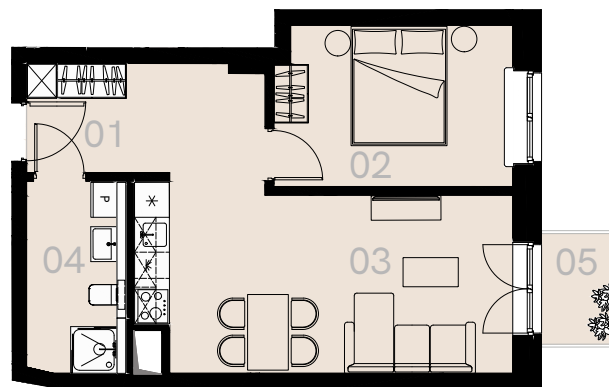

Wrzesińska 2A

Warszawa

Apartament nr 17

Dwa pokoje (2+1)

44,51 m²

Piętro 2

Nr	Nazwa	Pow. / m ²
01	Hol	4,61
02	Sypialnia	11,25
03	Pokój dzienny + aneks kuchenny	23,03
04	Łazienka + WC	5,62
Powierzchnia użytkowa		44,51
05	Balkon	2,16

Meble nieoznaczone na biało na rzucie służą celom ilustracyjnym i nie wchodzą w skład wynajmowanego wyposażenia.

Piętro 2

A 17 — Love where you live

HOME
BY ZEITGEIST

home.re