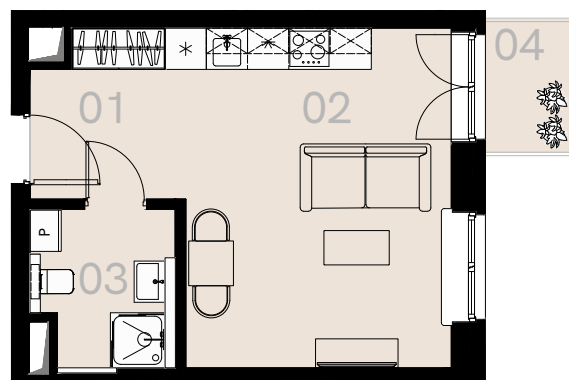

## Warszawa

Apartament nr 15

Studio (1+1)

29,01 m<sup>2</sup>

Piętro 2

Nr	Nazwa	Pow. / m <sup>2</sup>
01	Hol	5,24
02	Pokój + aneks kuchenny	19,13
03	Łazienka + WC	4,64
<b>Powierzchnia użytkowa</b>		<b>29,01</b>
04	Balkon	2,16

Meble nieoznaczone na białym na rzucie służą celom ilustracyjnym i nie wchodzi w skład wynajmowanego wyposażenia.

Piętro 2

A 15 — Love where you live

**HOME**  
BY ZEITGEIST

home.re