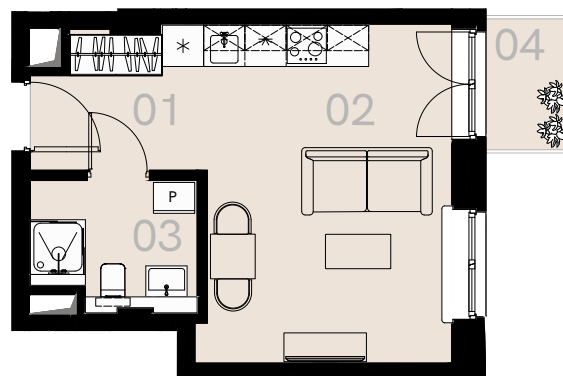

Wrzesińska 2A

Warszawa

Apartament nr 14

Studio (1+1)

26,80 m²

Piętro 2

Nr	Nazwa	Pow. / m ²
01	Hol	4,94
02	Pokój + aneks kuchenny	17,61
03	Łazienka + WC	4,25
Powierzchnia użytkowa		26,80
04	Balkon	2,16

Meble nieoznaczone na białym tle rzucie służą celom ilustracyjnym i nie wchodzi w skład wynajmowanego wyposażenia.

Piętro 2

A 14 — Love where you live

HOME
BY ZEITGEIST

home.re