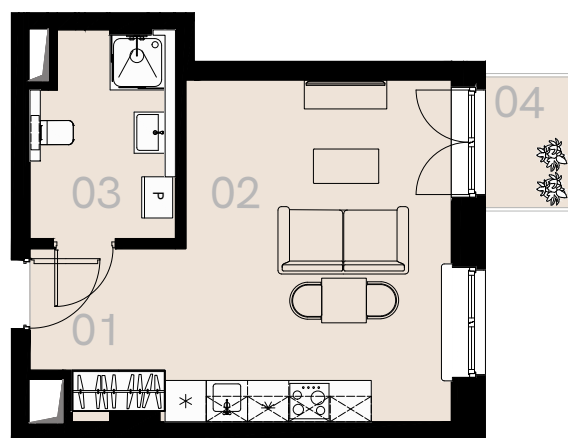

Wrzesińska 2A

Warszawa

Apartament nr 13

Studio (1+1)

30,38 m²

Piętro 2

Nr	Nazwa	Pow. / m ²
01	Hol	5,08
02	Pokój + aneks kuchenny	19,19
03	Łazienka + WC	6,11
Powierzchnia użytkowa		30,38
04	Balkon	2,16

Meble nieoznaczone na biało na rzucie służą celom ilustracyjnym i nie wchodzą w skład wynajmowanego wyposażenia.

Piętro 2

A 13 — Love where you live

HOME
BY ZEITGEIST

home.re