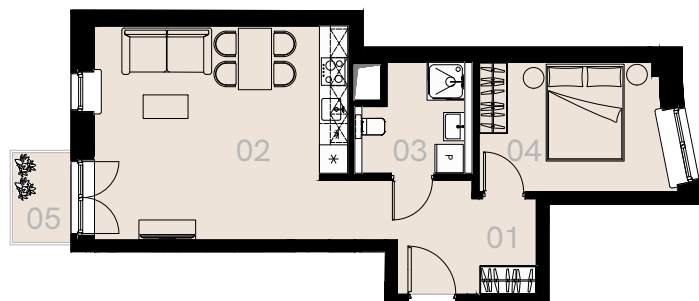

Wrzesińska 2A

Warszawa

Apartament nr 12

Dwa pokoje (2+1)

47,82 m²

Piętro 2

Nr	Nazwa	Pow. / m ²
01	Hol	8,52
02	Pokój dzienny + aneks kuchenny	23,36
03	Łazienka + WC	5,20
04	Sypialnia	10,74
Powierzchnia użytkowa		47,82
05	Balkon	2,16

Meble nieoznaczone na biało na rzucie służą celom ilustracyjnym i nie wchodzą w skład wynajmowanego wyposażenia.

Piętro 2

A 12 — Love where you live

HOME
BY ZEITGEIST

home.re