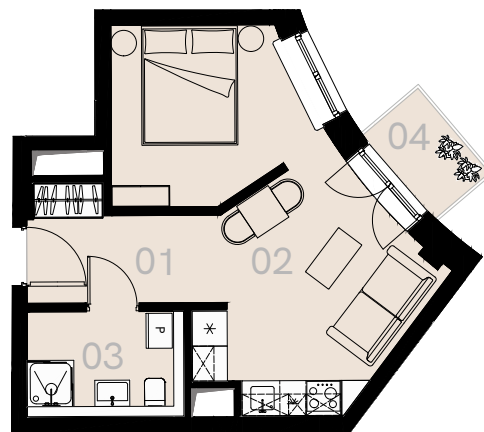

Wrzesińska 2A

Warszawa

Apartament nr 11

Studio (1+1)

32,98 m²

Piętro 2

Nr	Nazwa	Pow. / m ²
01	Hol	5,65
02	Pokój + aneks kuchenny	22,46
03	Łazienka + WC	4,87
Powierzchnia użytkowa		32,98
04	Balkon	2,19

Meble nieoznaczone na biało na rzucie służą celom ilustracyjnym i nie wchodzi w skład wynajmowanego wyposażenia.

Piętro 2

A 11 — Love where you live

HOME
BY ZEITGEIST

home.re