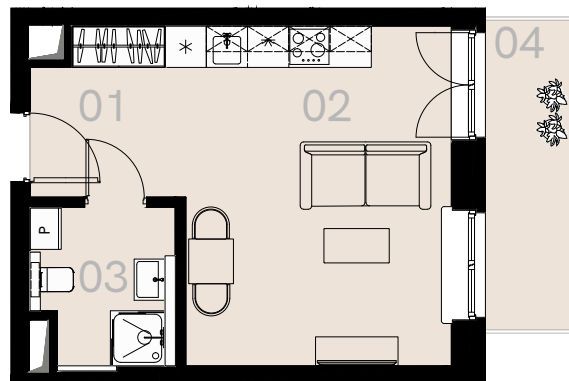

Wrzesińska 2A

Warszawa

Apartament nr 5

Studio (1+1)

28,90 m²

Piętro 1

| Nr | Nazwa | Pow. / m ² |
|------------------------------|------------------------|-----------------------|
| 01 | Hol | 5,27 |
| 02 | Pokój + aneks kuchenny | 19,01 |
| 03 | Łazienka + WC | 4,62 |
| Powierzchnia użytkowa | | 28,90 |
| 04 | Balkon | 5,33 |

Meble nieoznaczone na białym na rzucie służą celom ilustracyjnym i nie wchodzi w skład wynajmowanego wyposażenia.

Piętro 1

A 5 — Love where you live

HOME
BY ZEITGEIST

home.re