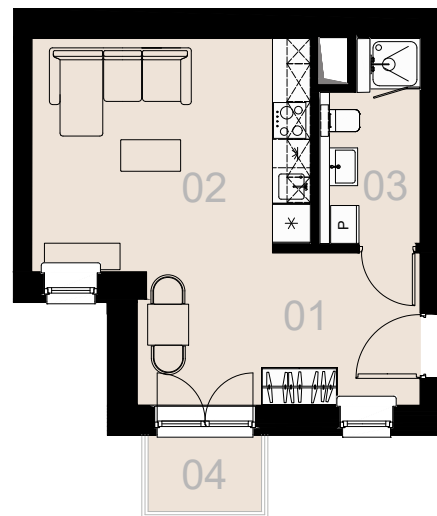

Apartament nr 48

Studio (1+1)

31,09 m<sup>2</sup>

Piętro 2

| Nr                           | Nazwa                  | Pow. / m <sup>2</sup> |
|------------------------------|------------------------|-----------------------|
| 01                           | Hol                    | 4,22                  |
| 02                           | Pokój + aneks kuchenny | 22,16                 |
| 03                           | Łazienka + WC          | 4,68                  |
| <b>Powierzchnia użytkowa</b> |                        | <b>31,09</b>          |
| 04                           | Balkon                 | 2,16                  |

Meble nieoznaczone na biało na rzucie służą celom ilustracyjnym i nie wchodzi w skład wynajmowanego wyposażenia.

Piętro 2

A 48 — Love where you live

**HOME**  
BY ZEITGEIST

home.re