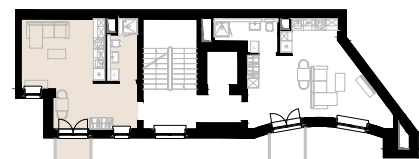

Apartament nr 48

Studio (1+1)

31,09 m<sup>2</sup>

Piętro 2

| Nr                           | Nazwa                  | Pow. / m <sup>2</sup> |
|------------------------------|------------------------|-----------------------|
| 01                           | Hol                    | 4,22                  |
| 02                           | Pokój + aneks kuchenny | 22,16                 |
| 03                           | Łazienka + WC          | 4,68                  |
| <b>Powierzchnia użytkowa</b> |                        | <b>31,09</b>          |
| 04                           | Balkon                 | 2,16                  |

Meble nieoznaczone na biało na rzucie służą celom ilustracyjnym i nie wchodzi w skład wynajmowanego wyposażenia.

Piętro 2

A 48 — Love where you live

**HOME**  
BY ZEITGEIST

home.re