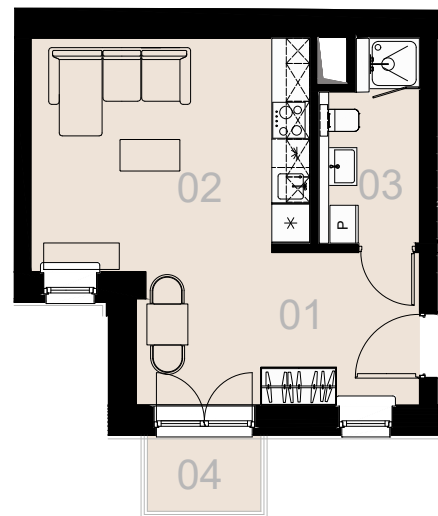

Apartament nr 46

Studio (1+1)

31,16 m²

Piętro 1

Nr	Nazwa	Pow. / m ²
01	Hol	4,22
02	Pokój + aneks kuchenny	22,26
03	Łazienka + WC	4,68
Powierzchnia użytkowa		31,16
04	Balkon	2,16

Meble nieoznaczone na biało na rzucie służą celom ilustracyjnym i nie wchodzi w skład wynajmowanego wyposażenia.

Piętro 1

A 46 — Love where you live

HOME
BY ZEITGEIST

home.re