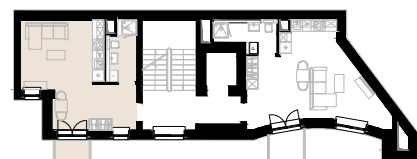

Apartament nr 46

Studio (1+1)

31,16 m²

Piętro 1

Nr	Nazwa	Pow. / m²
01	Hol	4,22
02	Pokój + aneks kuchenny	22,26
03	Łazienka + WC	4,68
Powierzchnia użytkowa		31,16
04	Balkon	2,16

Meble nieoznaczone na biało na rzucie służą celom ilustracyjnym i nie wchodzi w skład wynajmowanego wyposażenia.

Piętro 1

A 46 — Love where you live

HOME
BY ZEITGEIST

home.re