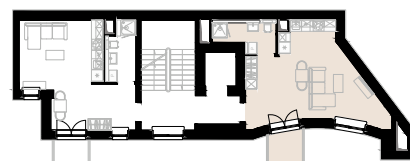

Apartament nr 45

Studio (1+1)

34,13 m²

Piętro 1

Nr	Nazwa	Pow. / m²
01	Pokój + aneks kuchenny	29,18
02	Łazienka + WC	4,95
Powierzchnia użytkowa		34,13
03	Balkon	2,94

Mebłe nieoznaczone na biało na rzucie służą celom ilustracyjnym i nie wchodzi w skład wynajmowanego wyposażenia.

Piętro 1

A 45 — Love where you live

HOME
BY ZEITGEIST

home.re