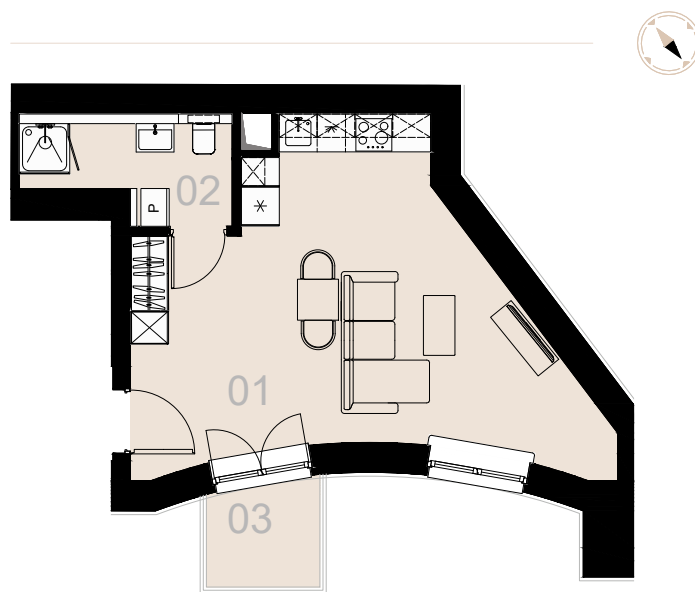

Apartament nr 45

Studio (1+1)

34,13 m²

Piętro 1

Nr	Nazwa	Pow. / m ²
01	Pokój + aneks kuchenny	29,18
02	Łazienka + WC	4,95
Powierzchnia użytkowa		34,13
03	Balkon	2,94

Mebłe nieoznaczone na biało na rzucie służą celom ilustracyjnym i nie wchodzi w skład wynajmowanego wyposażenia.

Piętro 1

A 45 — Love where you live

HOME
BY ZEITGEIST

home.re