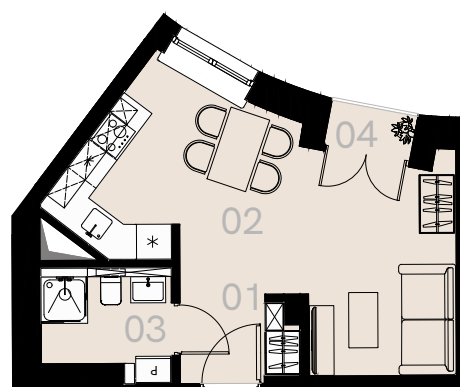

Wrzesińska 2A

Warszawa

Apartament nr 78

Studio (1+1)

29,10 m²

Piętro 8

Nr	Nazwa	Pow. / m ²
01	Hol	2,86
02	Pokój + aneks kuchenny	22,23
03	Łazienka + WC	4,01
Powierzchnia użytkowa		29,10
04	Loggia	1,16

Meble nieoznaczone na biało na rzucie służą celom ilustracyjnym i nie wchodzi w skład wynajmowanego wyposażenia.

Piętro 8

A 78 — Love where you live

HOME
BY ZEITGEIST

home.re