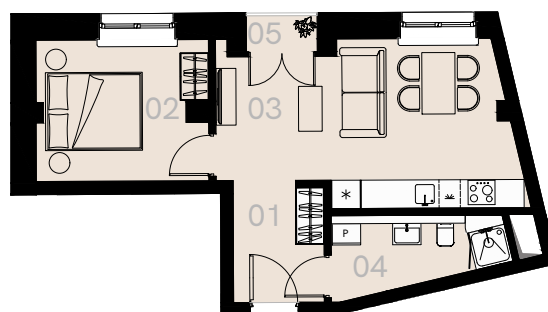

## Warszawa

Apartament nr 77

Dwa pokoje (2+1)

40,91 m<sup>2</sup>

Piętro 8

Nr	Nazwa	Pow. / m <sup>2</sup>
01	Hol	4,82
02	Sypialnia	10,68
03	Pokój dzienny + aneks kuchenny	20,03
04	Łazienka + WC	5,38
<b>Powierzchnia użytkowa</b>		<b>40,91</b>
05	Loggia	1,16

Meble nieoznaczone na biało na rzucie służą celom ilustracyjnym i nie wchodzi w skład wynajmowanego wyposażenia.

Piętro 8

A 77 — Love where you live

**HOME**  
BY ZEITGEIST

home.re