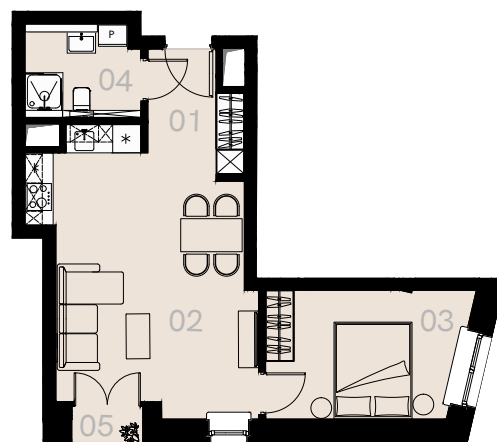

Wrzesińska 2A

Warszawa

Apartament nr 76

Dwa pokoje (2+1)

44,28 m²

Piętro 8

Nr	Nazwa	Pow. / m ²
01	Hol	5,01
02	Pokój dzienny + aneks kuchenny	23,29
03	Sypialnia	11,34
04	Łazienka + WC	4,64
Powierzchnia użytkowa		44,28
05	Loggia	1,16

Meble nieoznaczone na biało na rzucie służą celom ilustracyjnym i nie wchodzi w skład wynajmowanego wyposażenia.

Piętro 8

A 76 — Love where you live

HOME
BY ZEITGEIST

home.re