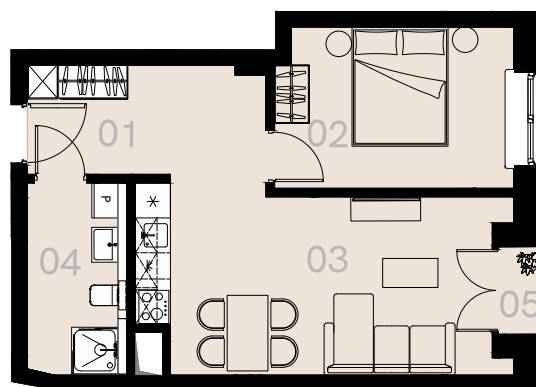

Wrzesińska 2A

Warszawa

Apartament nr 75

Dwa pokoje (2+1)

43,83 m²

Piętro 8

Nr	Nazwa	Pow. / m ²
01	Hol	4,61
02	Sypialnia	11,24
03	Pokój dzienny + aneks kuchenny	22,36
04	Łazienka + WC	5,62
Powierzchnia użytkowa		43,83
05	Loggia	1,16

Mebłe nieoznaczone na biało na rzucie służą celom ilustracyjnym i nie wchodzi w skład wynajmowanego wyposażenia.

Piętro 8

A 75 — Love where you live

HOME
BY ZEITGEIST

home.re