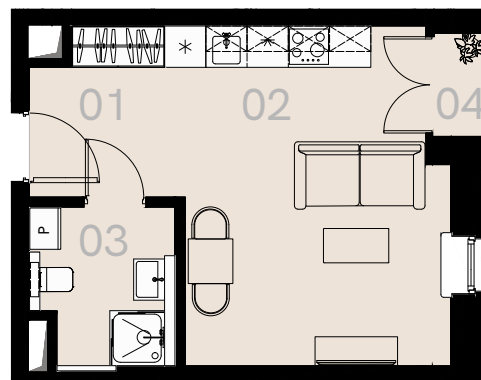

Wrzesińska 2A

Warszawa

Apartament nr 73

Studio (1+1)

28,20 m²

Piętro 8

Nr	Nazwa	Pow. / m ²
01	Hol	5,22
02	Pokój + aneks kuchenny	18,34
03	Łazienka + WC	4,64
Powierzchnia użytkowa		28,20
04	Loggia	1,16

Meble nieoznaczone na biało na rzucie służą celom ilustracyjnym i nie wchodzi w skład wynajmowanego wyposażenia.