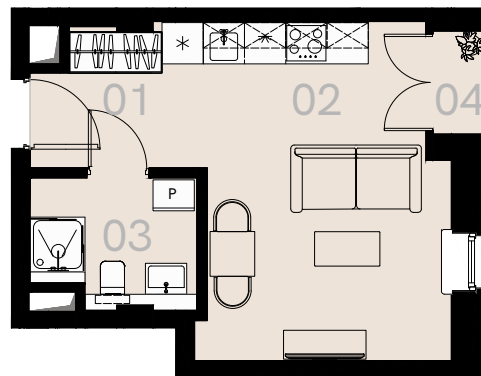

Wrzesińska 2A

Warszawa

Apartament nr 72

Studio (1+1)

26,11 m²

Piętro 8

Nr	Nazwa	Pow. / m ²
01	Hol	4,92
02	Pokój + aneks kuchenny	16,86
03	Łazienka + WC	4,38
Powierzchnia użytkowa		26,11
04	Loggia	1,16

Meble nieoznaczone na białym na rzucie służą celom ilustracyjnym i nie wchodzi w skład wynajmowanego wyposażenia.

Piętro 8

A 72 — Love where you live

HOME
BY ZEITGEIST

home.re